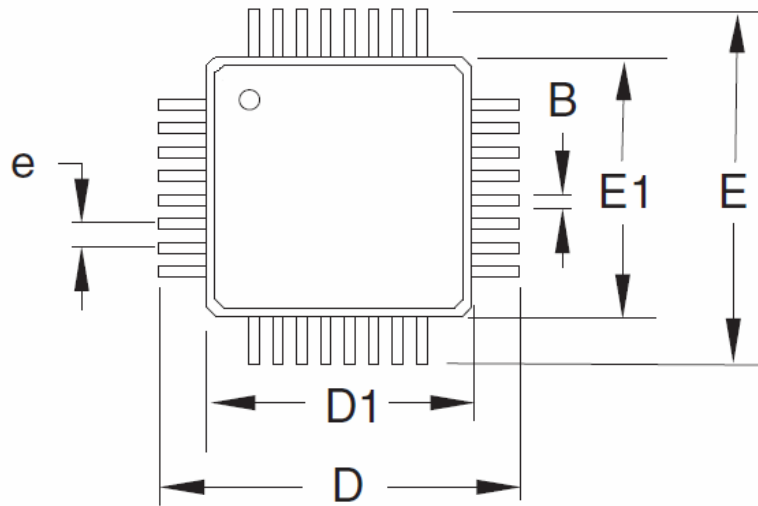

32-Lead Plastic Thin Quad Flatpack [TQFP]

SYMBOL	MIN	NOM	MAX	NOTE
A	—	—	1.20	
A1	0.05	—	0.15	
A2	0.95	1.00	1.05	
D	8.75	9.00	9.25	
D1	6.90	7.00	7.10	Note 2
E	8.75	9.00	9.25	
E1	6.90	7.00	7.10	Note 2
B	0.30	—	0.45	
C	0.09	—	0.20	
L	0.45	—	0.75	
e	0.80 TYP			

(Unit of Measure = mm)